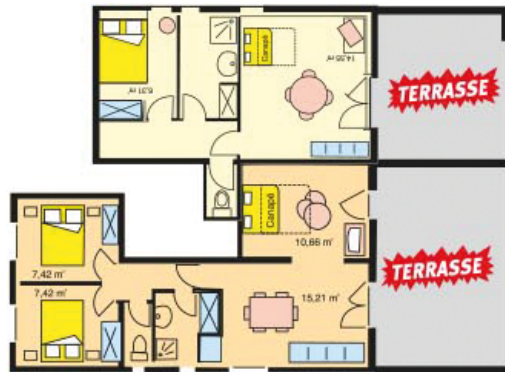

Les Plus !

Cour et parking privé, TV.
Accès à la piscine et au toboggan aquatique du camping, aux jeux pour enfants et à toutes les animations diverses.
Soirées karaokés Restaurant - Bar etc.

SURF - Appartement 2/4 pers.

31 m² Rez de chaussée

- Séjour salon - canapé convertible.
- Coin cuisine équipée (évier, réfrigérateur, feux gaz et électrique, micro-ondes).
- 1 Chambre.
- Salle d'eau.
- WC séparés.
- Salon de jardin, terrasse.
- Equipé de chauffage.

YUCCA - Appartement 4/6 pers. 49m² Rez de chaussée

- Salon avec canapé convertible.
- Cuisine équipée (évier, réfrigérateur, feux gaz et électrique, micro-ondes, lave-vaisselle, rangement).
- 2 Chambres. - Salle d'eau avec douche. - WC séparés.
- Salon de jardin, terrasse.
- Equipé de chauffage.

Nouveauté : PISCINE COUVERTE CHAUFFÉE ouverte à partir du 5 avril

TARIF EMPLACEMENT CAMPING 2025 (avec réservation minimum 1 semaine) de midi à midi.

TARIFS PAR JOUR de 12h à 12h Les départs avant midi	Sanitaire PMR	-5% Remise + 15 jours consecutifs en haute saison	
		BASSE SAISON MAI - JUIN SEPTEMBRE	HAUTE SAISON 05/07 au 26/08
Forfait A (1, 2 pers., 1 empl., 1 voiture).....		19,75 €	32,00 €
Forfait B (Forfait A + électricité 6 ampères).....		21,75 €	34,00 €
Forfait C (Forfait A + électricité 10 ampères).....		22,75 €	35,00 €
Forfait Camping-car : 1 à 2 pers., emplacement, électricité 6A, vidange.....		16,50 €	/
Halte Camping-car : Arrivée après 17h, Départ avant 10h, vidange.....		11,50 €	/
Adulte Suppl. :		4,25 €	6,50 €
Enfant Suppl. - 7 ans (gratuit - 1 an) :		3,15 €	4,25 €
Chien(s) tatoué(s) vacciné(s) catégorie 1 et 2 interdites		3,00 €	3,60 €
Voiture Suppl. :		2,60 €	3,10 €
Garage mort :		20,00 €	32,00 €
Taxe de séjour : + 18 ans Sous réserve de modification de la Communauté de Communes.....		0,60 €	0,60 €
Frais de réservation			15,00 €

MOBIL-HOMES

Les mobil-homes sont installés sur des emplacements de 100 à 120 m² environ.
Vaisselle et batterie de cuisine fournies. Salon de jardin et parasol.
Couvertures fournies. TV dans les mobil-homes. Micro-ondes.